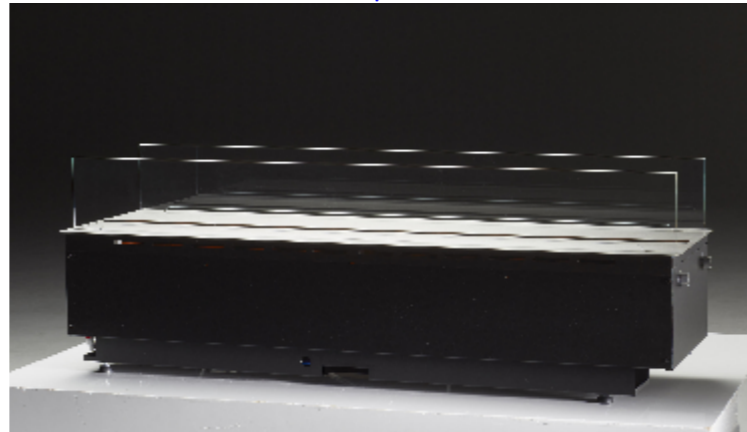

Tank

Mistero

220-230V

2 mtr cable provided

| | | | | | | | |
|--|------------------------|--------------|-----------|---|----------------|---|----------|
| Part Number: | | DESCRIPTION: | | Metaalstraat 3a/3c 7483 PD Haaksbergen 0031 (0)53-5742554 0031 (0)53-5743453 | | safretti® | |
| General tol. ± 0,5mm General angle tol. ± 0,5° General flatness tol. 2mm per meter | | | | REVISION: | | POS.NR: | |
| unless otherwise specified | | | | MATERIAL: | | Quantity: | |
| Weight: | Drawn: P. van den Berg | | Am. Proj. | Scale: 1:1 | Date: 5-3-2019 | file-name.: Connection Mistero main water | Size: A3 |

| | | | | | | | |
|--|------------------------|--------------|------------|---|---|-----------|--|
| Part Number: | | DESCRIPTION: | | Metaalstraat 3a/3c 7483 PD Haaksbergen 0031 (0)53-5742554 0031 (0)53-5743453 | | safretti® | |
| General tol. ± 0,5mm General angle tol. ± 0,5° General flatness tol. 2mm per meter | | | | REVISION: | | POS.NR: | |
| unless otherwise specified | | | | MATERIAL: | | Quantity: | |
| Weight: | Drawn: P. van den Berg | Am. Proj. | Scale: 1:1 | Date: 5-3-2019 | file-name.: Connection Mistero main water | Size: A3 | |