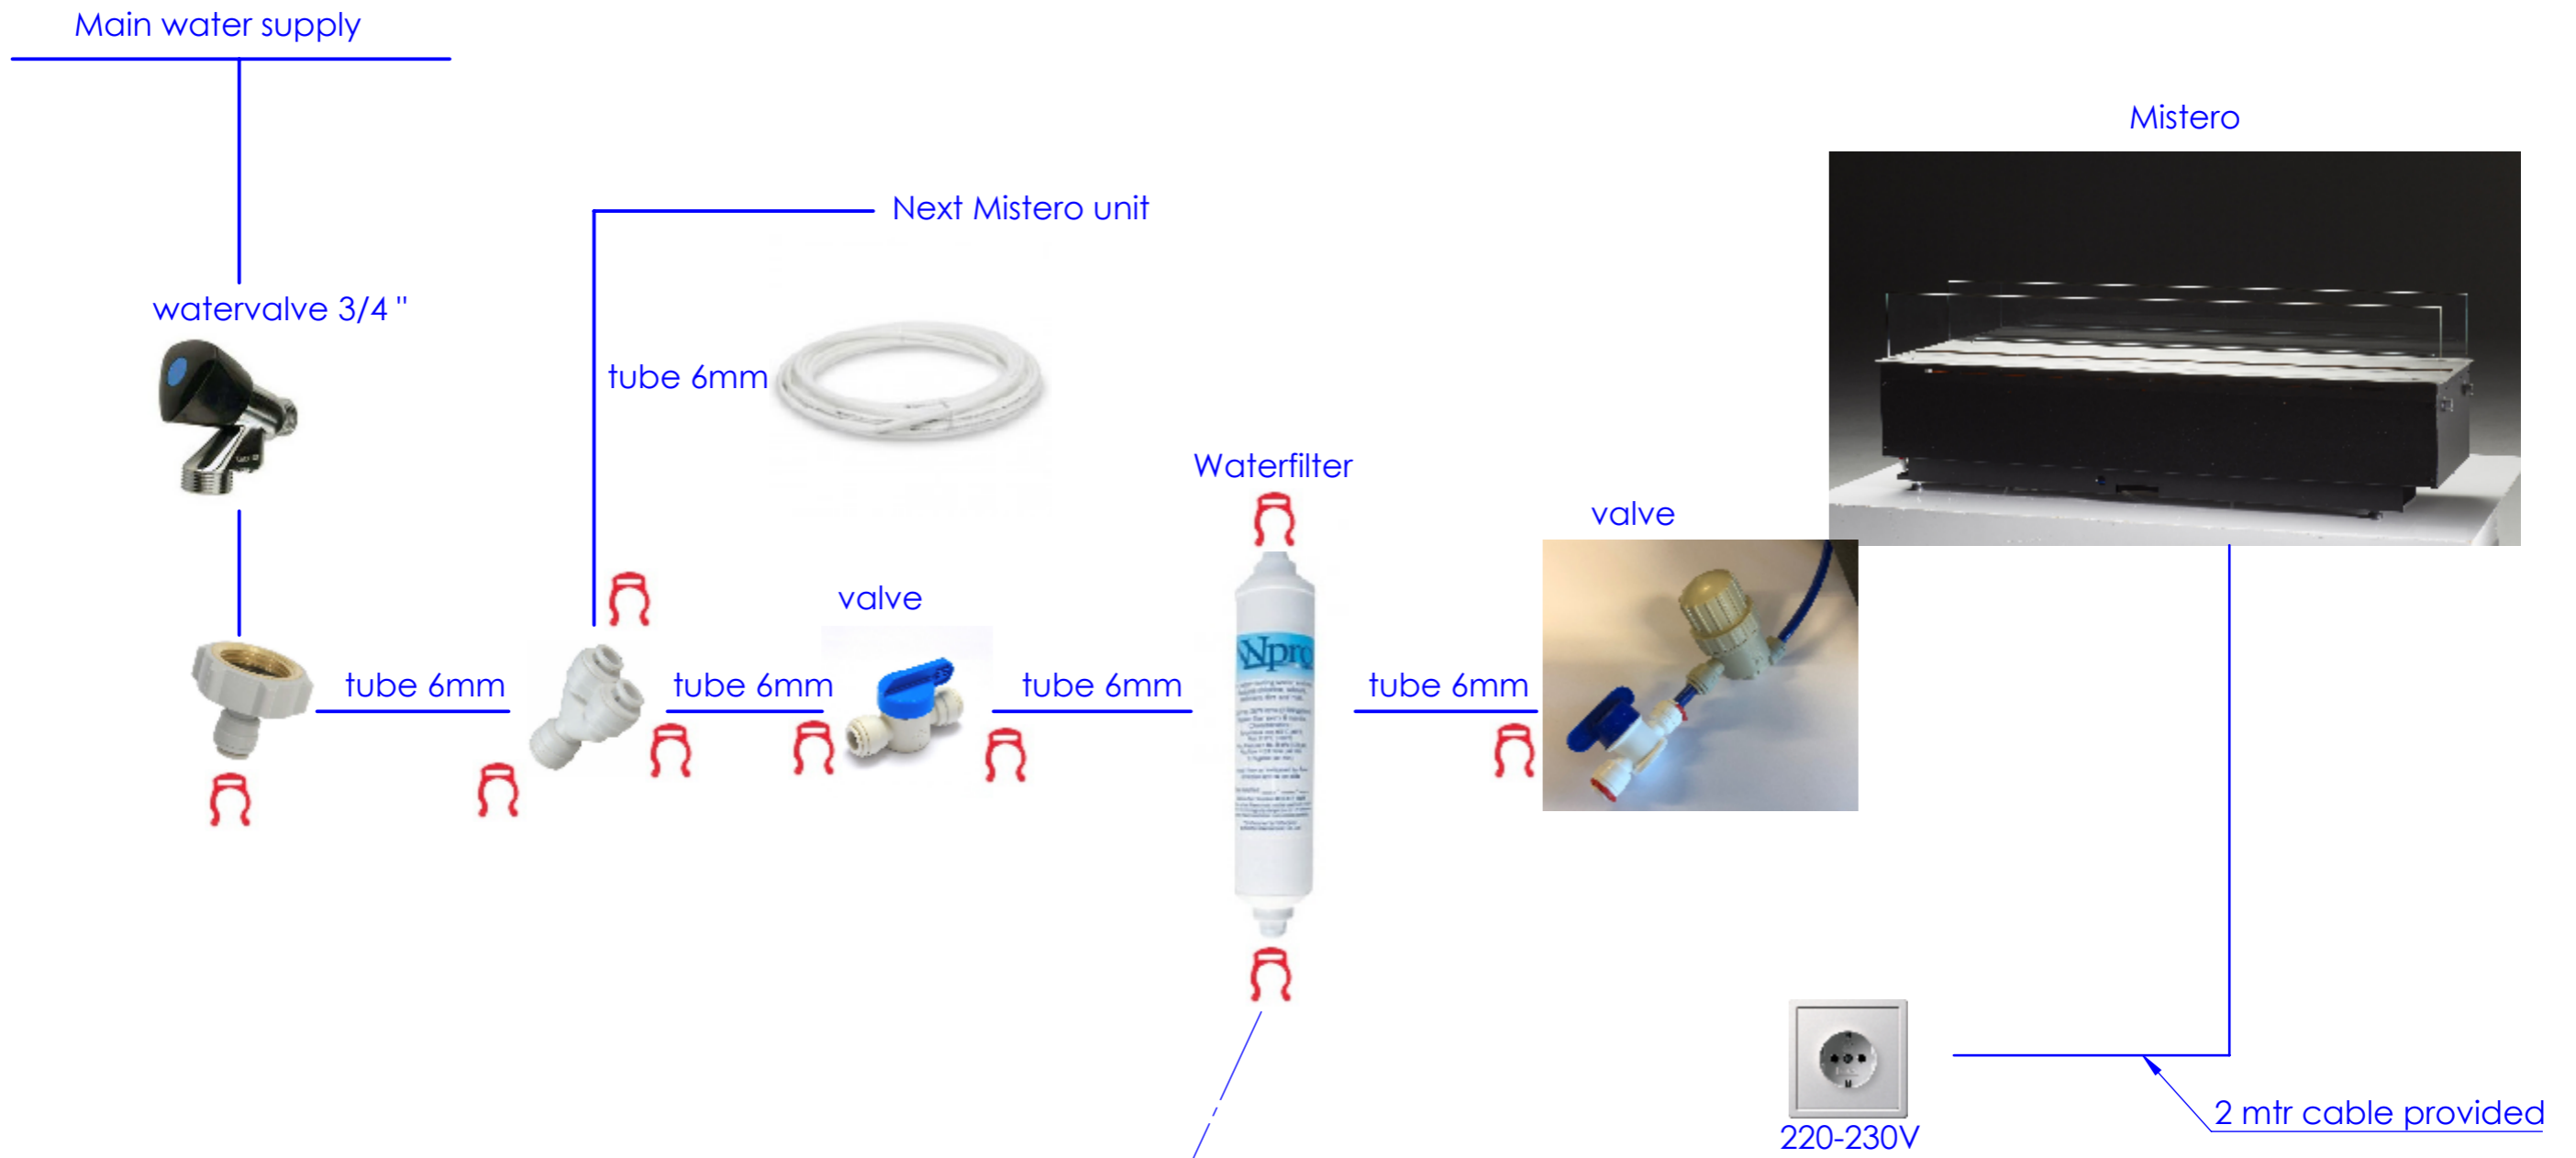

Tank

Mistero

220-230V

2 mtr cable provided

| | | | | | | | |
|--|------------------------|--------------|-----------|---|----------------|---|----------|
| Part Number: | | DESCRIPTION: | | Metaalstraat 3a/3c 7483 PD Haaksbergen 0031 (0)53-5742554 0031 (0)53-5743453 | | safretti® | |
| General tol. ± 0,5mm General angle tol. ± 0,5° General flatness tol. 2mm per meter | | | | REVISION: | | POS.NR: | |
| unless otherwise specified | | | | MATERIAL: | | Quantity: | |
| Weight: | Drawn: P. van den Berg | | Am. Proj. | Scale: 1:1 | Date: 5-3-2019 | file-name.: Connection Mistero main water | Size: A3 |

| | | | | | | | |
|--|------------------------|--------------|------------|---|---|-----------|--|
| Part Number: | | DESCRIPTION: | | Metaalstraat 3a/3c 7483 PD Haaksbergen 0031 (0)53-5742554 0031 (0)53-5743453 | | safretti® | |
| General tol. ± 0,5mm General angle tol. ± 0,5° General flatness tol. 2mm per meter | | | | REVISION: | | POS.NR: | |
| unless otherwise specified | | | | MATERIAL: | | Quantity: | |
| Weight: | Drawn: P. van den Berg | Am. Proj. | Scale: 1:1 | Date: 5-3-2019 | file-name.: Connection Mistero main water | Size: A3 | |