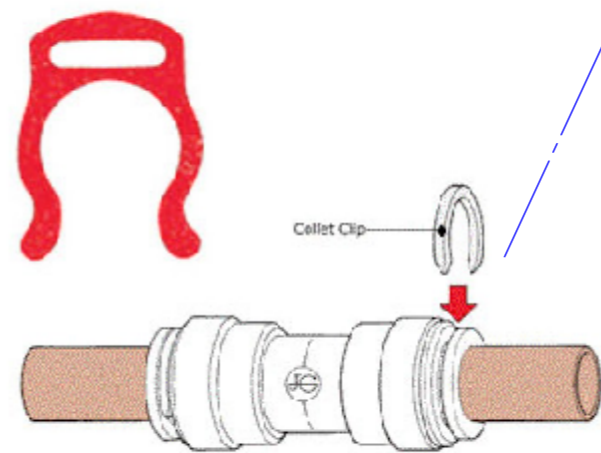

Tank

Mistero

220-230V

2 mtr cable provided

| | | | | | | | |
|--|------------------------|--------------|-----------|---|----------------|---|----------|
| Part Number: | | DESCRIPTION: | | Metaalstraat 3a/3c 7483 PD Haaksbergen 0031 (0)53-5742554 0031 (0)53-5743453 | | safretti® | |
| General tol. ± 0,5mm General angle tol. ± 0,5° General flatness tol. 2mm per meter | | | | REVISION: | | POS.NR: | |
| unless otherwise specified | | | | MATERIAL: | | Quantity: | |
| Weight: | Drawn: P. van den Berg | | Am. Proj. | Scale: 1:1 | Date: 5-3-2019 | file-name.: Connection Mistero main water | Size: A3 |

| | | | | | | | |
|--|------------------------|--------------|------------|---|---|-----------|--|
| Part Number: | | DESCRIPTION: | | Metaalstraat 3a/3c 7483 PD Haaksbergen 0031 (0)53-5742554 0031 (0)53-5743453 | | safretti® | |
| General tol. ± 0,5mm General angle tol. ± 0,5° General flatness tol. 2mm per meter | | | | REVISION: | | POS.NR: | |
| unless otherwise specified | | | | MATERIAL: | | Quantity: | |
| Weight: | Drawn: P. van den Berg | Am. Proj. | Scale: 1:1 | Date: 5-3-2019 | file-name.: Connection Mistero main water | Size: A3 | |