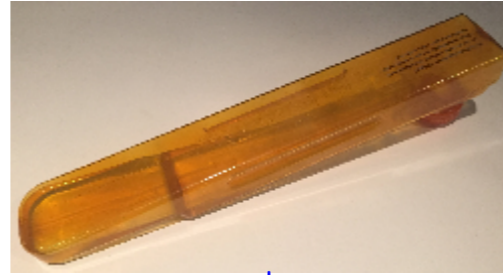

Tank

Mistero

220-230V

2 mtr cable provided

| | | | | | | | |
|--|------------------------|--------------|-----------|---|----------------|---|----------|
| Part Number: | | DESCRIPTION: | | Metaalstraat 3a/3c 7483 PD Haaksbergen 0031 (0)53-5742554 0031 (0)53-5743453 | | safretti® | |
| General tol. ± 0,5mm General angle tol. ± 0,5° General flatness tol. 2mm per meter | | | | REVISION: | | POS.NR: | |
| unless otherwise specified | | | | MATERIAL: | | Quantity: | |
| Weight: | Drawn: P. van den Berg | | Am. Proj. | Scale: 1:1 | Date: 5-3-2019 | file-name.: Connection Mistero main water | Size: A3 |

| | | | | | | | |
|--|------------------------|--------------|------------|---|---|-----------|--|
| Part Number: | | DESCRIPTION: | | Metaalstraat 3a/3c 7483 PD Haaksbergen 0031 (0)53-5742554 0031 (0)53-5743453 | | safretti® | |
| General tol. ± 0,5mm General angle tol. ± 0,5° General flatness tol. 2mm per meter | | | | REVISION: | | POS.NR: | |
| unless otherwise specified | | | | MATERIAL: | | Quantity: | |
| Weight: | Drawn: P. van den Berg | Am. Proj. | Scale: 1:1 | Date: 5-3-2019 | file-name.: Connection Mistero main water | Size: A3 | |